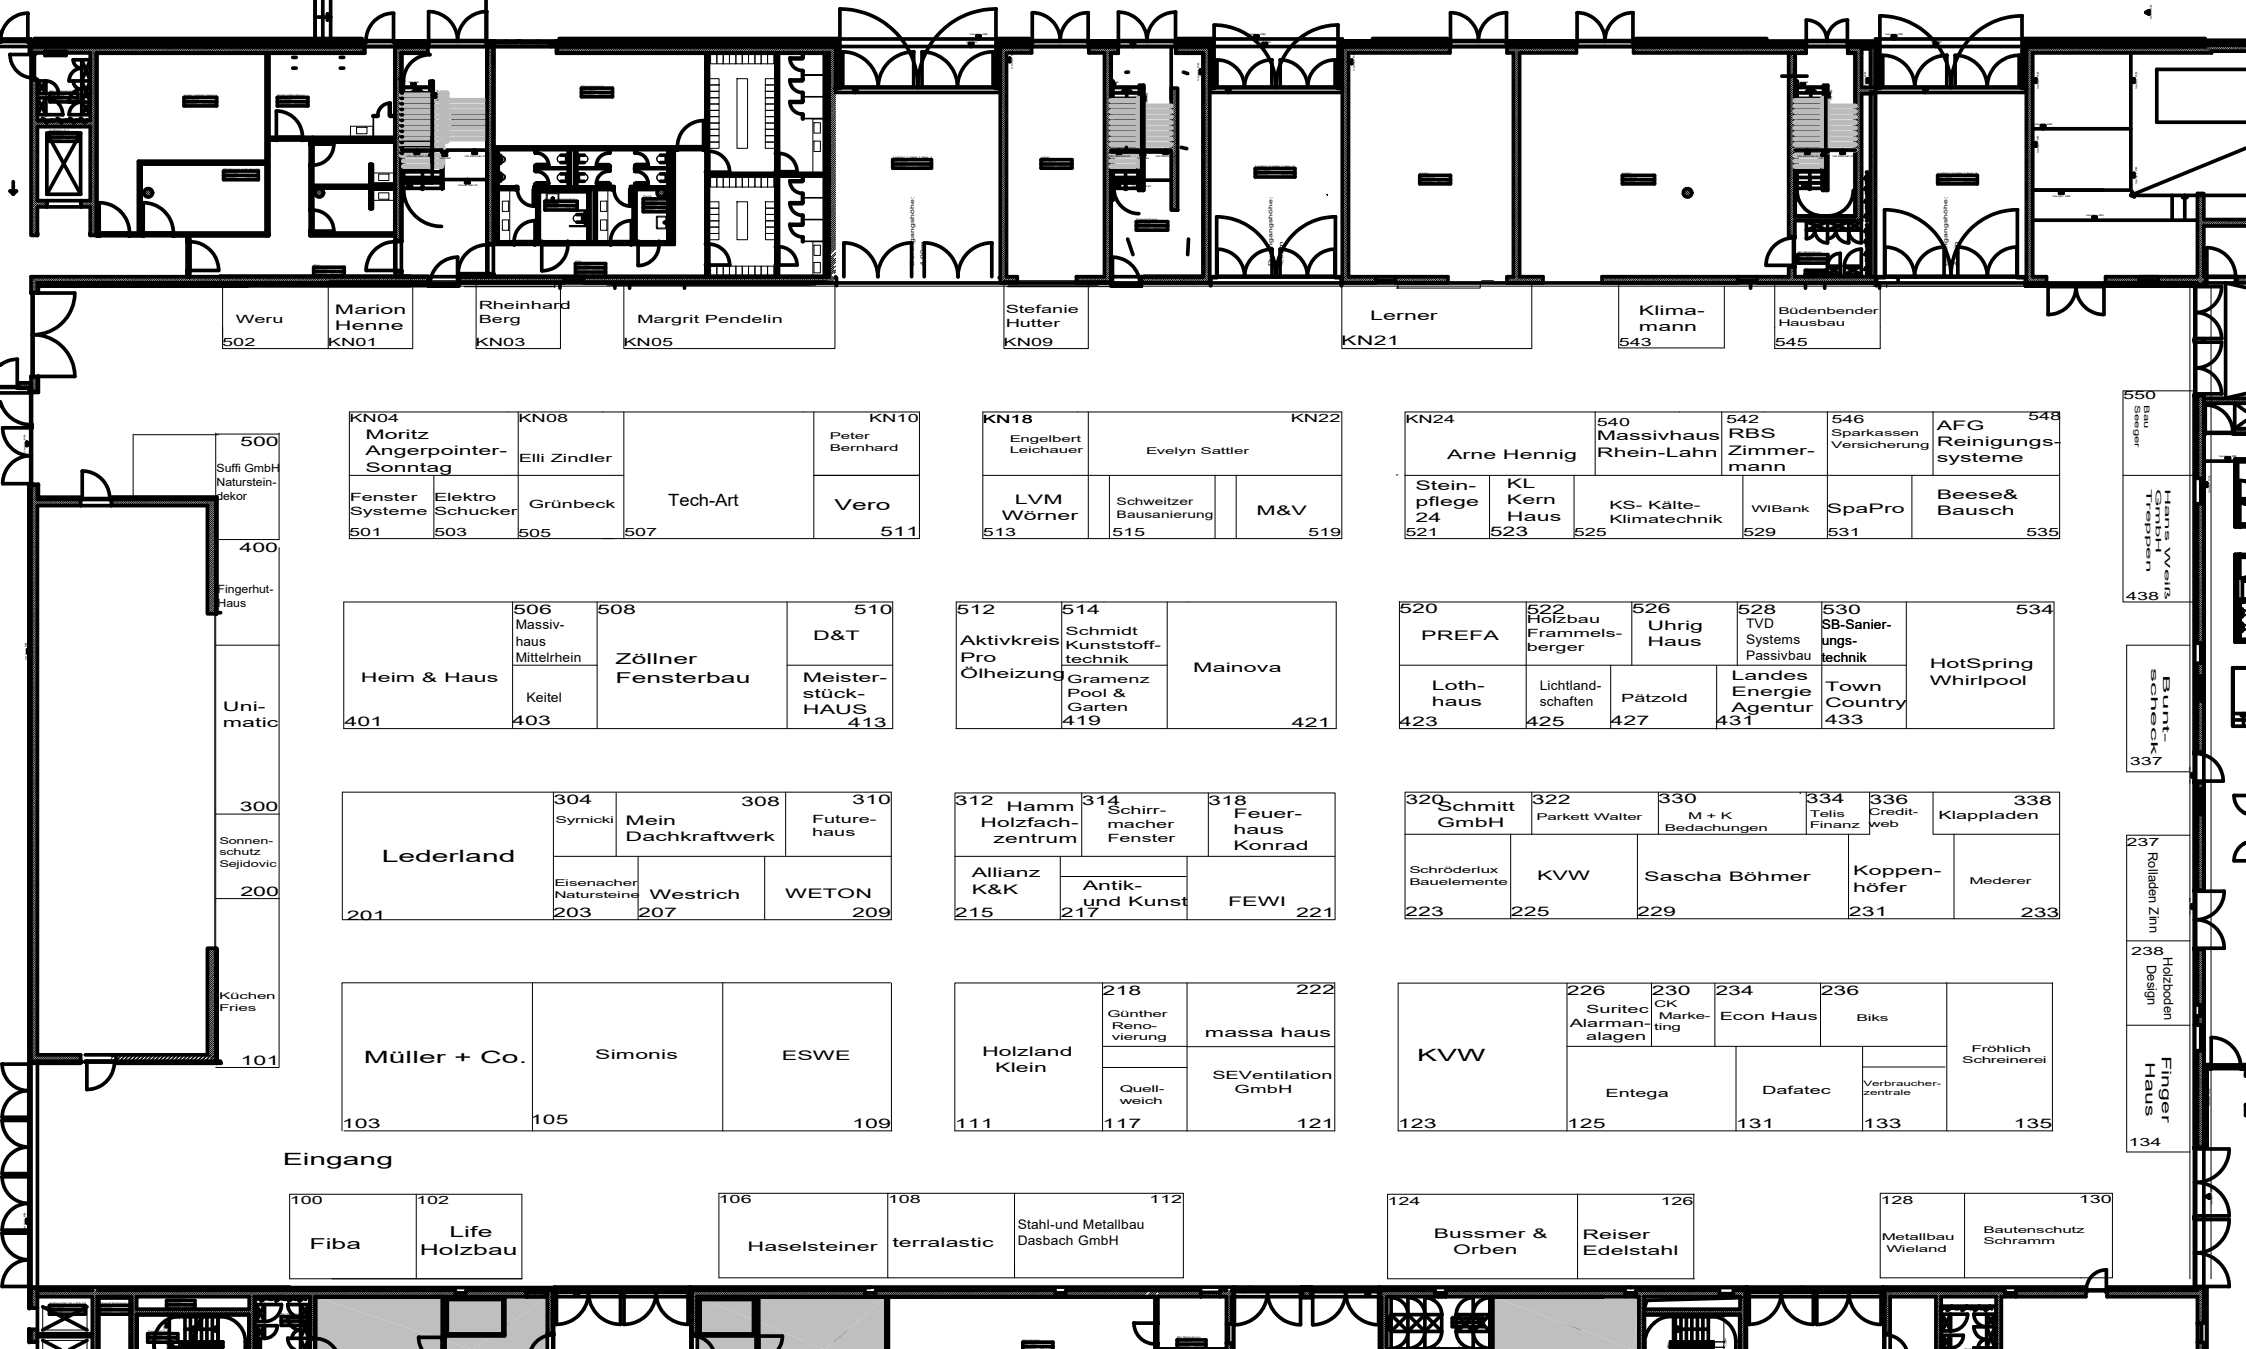

Halle Nord

Weru
502

Marion
Henne
KN01

Rheinhard
Berg
KN03

Margrit Pendelin
KN05

Stefanie
Hutter
KN09

Lerner
KN21

Klima-
mann
543

Bödenbender
Hausbau
545

KN04 Moritz Angerpointer- Sonntag	KN08 Elli Zindler	KN10 Peter Bernhard
Fenster Systeme 501	Elektro Schucker 503	Grünbeck 505
Tech-Art 507		Vero 511

KN18 Engelbert Leichauer	KN22 Evelyn Sattler
LVM Wörner 513	Schweitzer Bausanierung 515
M&V 519	

KN24 Arne Hennig	540 Massivhaus Rhein-Lahn	542 RBS Zimmer- mann	546 Sparkassen Versicherung	548 AFG Reinigungs- systeme
Stein- pflege 24 521	KL Kern Haus 523	KS- Kälte- Klimatechnik 525	WiBank 529	SpaPro 531
Beese & Bausch 535				

Heim & Haus 401	506 Massiv- haus Mittelrhein Keitel 403	508 Zöllner Fensterbau	510 D&T Meister- stück- HAUS 413

512 Aktivkreis Pro Ölheizung	514 Schmidt Kunststoff- technik Gramenz Pool & Garten 419	Mainova 421

520 PREFA	522 Holzbau Frammels- berger	526 Uhrig Haus	528 TVD Systems Passivbau	530 SB-Sanier- ungs- technik	534 HotSpring Whirlpool
Loth- haus 423	Lichtland- schaften 425	Pätzold 427	Landes Energie Agentur 431	Town Country 433	

Lederland 201	304 Symicki	308 Mein Dachkraftwerk	310 Future- haus
	Eisenacher Natursteine 203	Westrich 207	WETON 209

312 Hamm Holzfach- zentrum	314 Schir- macher Fenster	318 Feuer- haus Konrad
Allianz K&K 215	Antik- und Kunst 217	FEWI 221

320 Schmitt GmbH	322 Parkett Walter	330 M + K Bedachungen	334 Teils Finanz	336 Credit- web	338 Klappplatten
Schröderlux Bauelemente 223	KVV 225	Sascha Böhmer 229	Koppen- höfer 231	Mederer 233	

Müller + Co. 103	Simonis 105	ESWE 109

Holzland Klein 111	218 Günther Reno- vierung Quell- weich 117	222 massa haus SEVentilation GmbH 121

KVV 123	226 Suritec Alarman- alagen Entega 125	230 CK Marke- ting Dafatec 131	234 Econ Haus Biks 133	236 Fröhlich Schreinersrei 135

Eingang

100 Fiba	102 Life Holzbau

106 Haselsteiner	108 terralastic	112 Stahl-und Metallbau Dasbach GmbH

124 Bussmer & Orben	126 Reiser Edelstahl

128 Metallbau Wieland	130 Bautenschutz Schramm